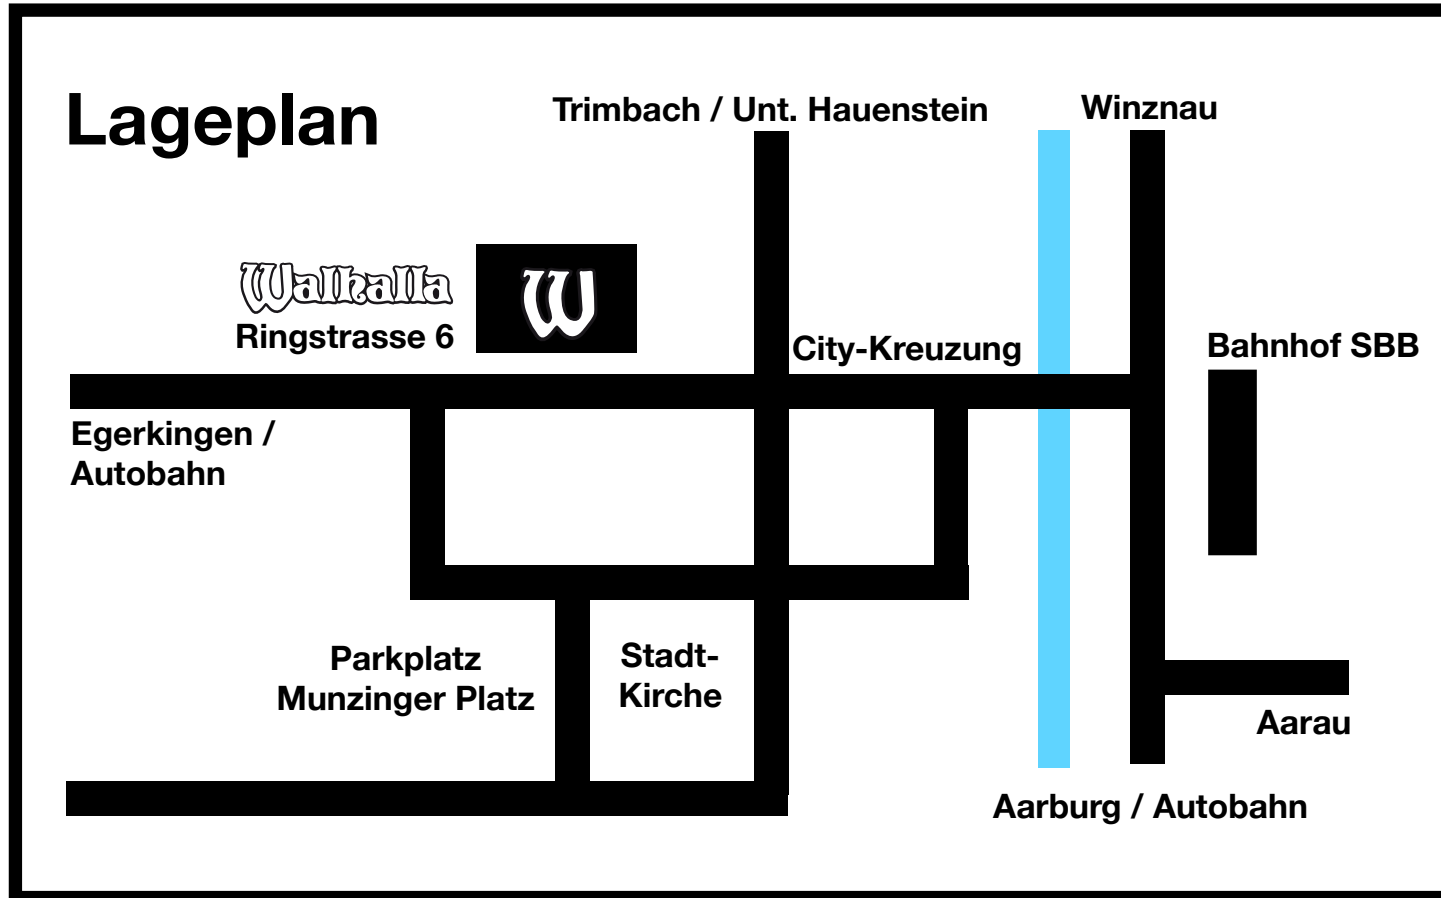

Walhalla, Ringstrasse 6, 4600 Olten

Öffnungszeiten:

**Montag / Dienstag / Freitag 13.30 - 18.30 Uhr / Donnerstag 13.30 - 21.00 Uhr /
Samstag 11.00 - 16.00 Uh**